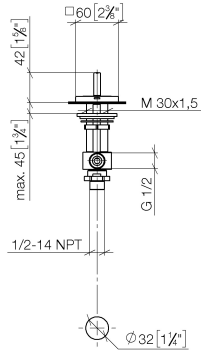

20 000 783

- Bohrungsdurchmesser 32 mm
- Rosette 60 x 60 mm
- mit Warmkennzeichnung

	Dark Platinum gebürstet	20 000 783-99
	Chrom	20 000 783-00
	Platin gebürstet	20 000 783-06
	Platin	20 000 783-08
	Dark Chrome	20 000 783-19
	Messing gebürstet (23kt Gold)	20 000 783-28
	Champagne gebürstet (22kt Gold)	20 000 783-46
	Champagne (22kt Gold)	20 000 783-47

20 000 783

mm [inches]

**Durchflussdiagramm**

**Zertifikate**

WRAS\_2103001. IAPMO\_4976 (4).

20 000 783

Ersatzteile für die  
anderen  
Oberflächenvarianten  
finden Sie hier:  
Chrom

**Ersatzteilstückliste**

Nr.	Artikelnummer	Benennung	Verbaumenge	Lieferzeit
1	90 20 78 002 05-99	Griff ( hot )	1	30
2	90 90 03 132 00 90	Oberteil	1	2
3	04 17 11 058 32 90	Seitenteil	1	2
4	04 23 10 032 78 90	Befestigungssatz	1	2
5	04 17 11 023 10 90	Verteiler	1	2
6	09 30 11 059 90	Scheibe	1	2
7	09 23 10 012 90	Mutter	1	2