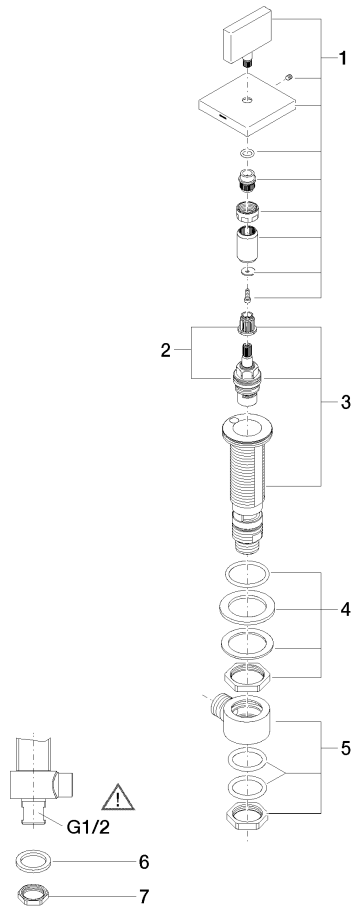

20 000 783

- Bohrungsdurchmesser 32 mm
- Rosette 60 x 60 mm
- mit Warmkennzeichnung

	Dark Platinum gebürstet	20 000 783-99
	Chrom	20 000 783-00
	Platin gebürstet	20 000 783-06
	Platin	20 000 783-08
	Dark Chrome	20 000 783-19
	Messing gebürstet (23kt Gold)	20 000 783-28
	Champagne gebürstet (22kt Gold)	20 000 783-46
	Champagne (22kt Gold)	20 000 783-47

20 000 783

mm [inches]

**Durchflussdiagramm**

**Zertifikate**

WRAS\_2103001. IAPMO\_4976 (4).

20 000 783

Ersatzteile für die  
anderen  
Oberflächenvarianten  
finden Sie hier:  
Chrom

**Ersatzteilstückliste**

Nr.	Artikelnummer	Benennung	Verbaumenge	Lieferzeit
1	90 20 78 002 05-99	Griff ( hot )	1	30
2	90 90 03 132 00 90	Oberteil	1	2
3	04 17 11 058 32 90	Seitenteil	1	2
4	04 23 10 032 78 90	Befestigungssatz	1	2
5	04 17 11 023 10 90	Verteiler	1	2
6	09 30 11 059 90	Scheibe	1	2
7	09 23 10 012 90	Mutter	1	2